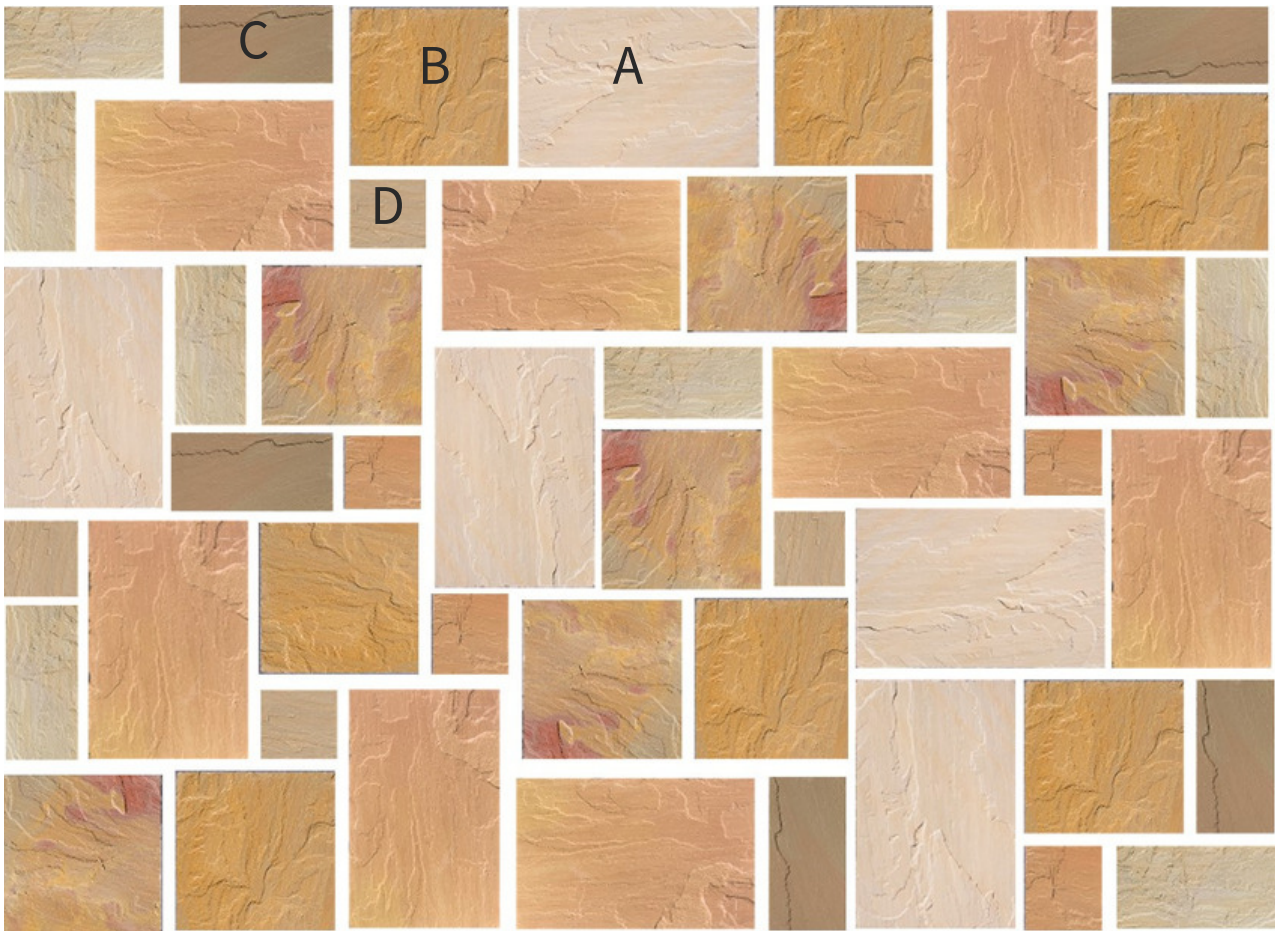

## PRODUCT LAYING PATTERN

### Camel Dust Sandstone Patio Pack.

**Finish:** Natural Riven

**A:** 900 x 600 x 22mm (13 No)    **B:** 600 x 600 x 22mm (13 No)

**C:** 600 x 300 x 22mm (13 No)    **D:** 300 x 300 x 22mm (9 No)

**Pack Coverage:** Approx 15m<sup>2</sup>

**Joint Width:** 10mm